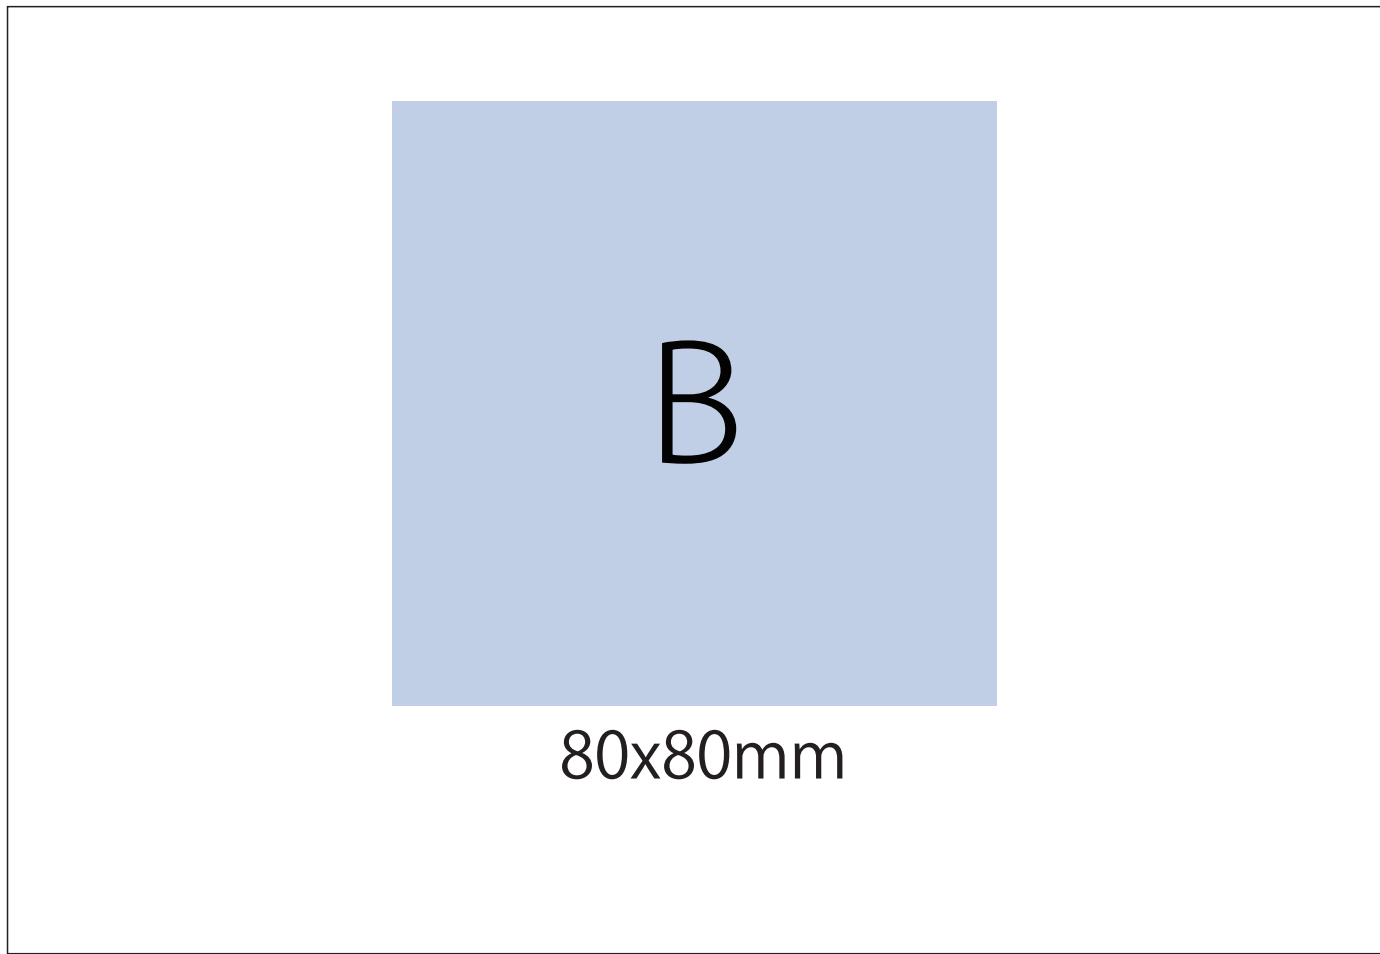

キャップ天面

29x29mm

ボトル部分展開図

80x80mm