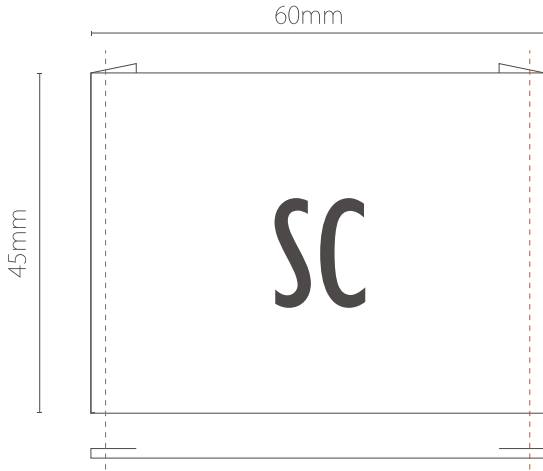

オリジナル昇華ネーム SCタイプ (60mm×45mm)

赤線は縫製箇所です

赤線は縫製箇所です