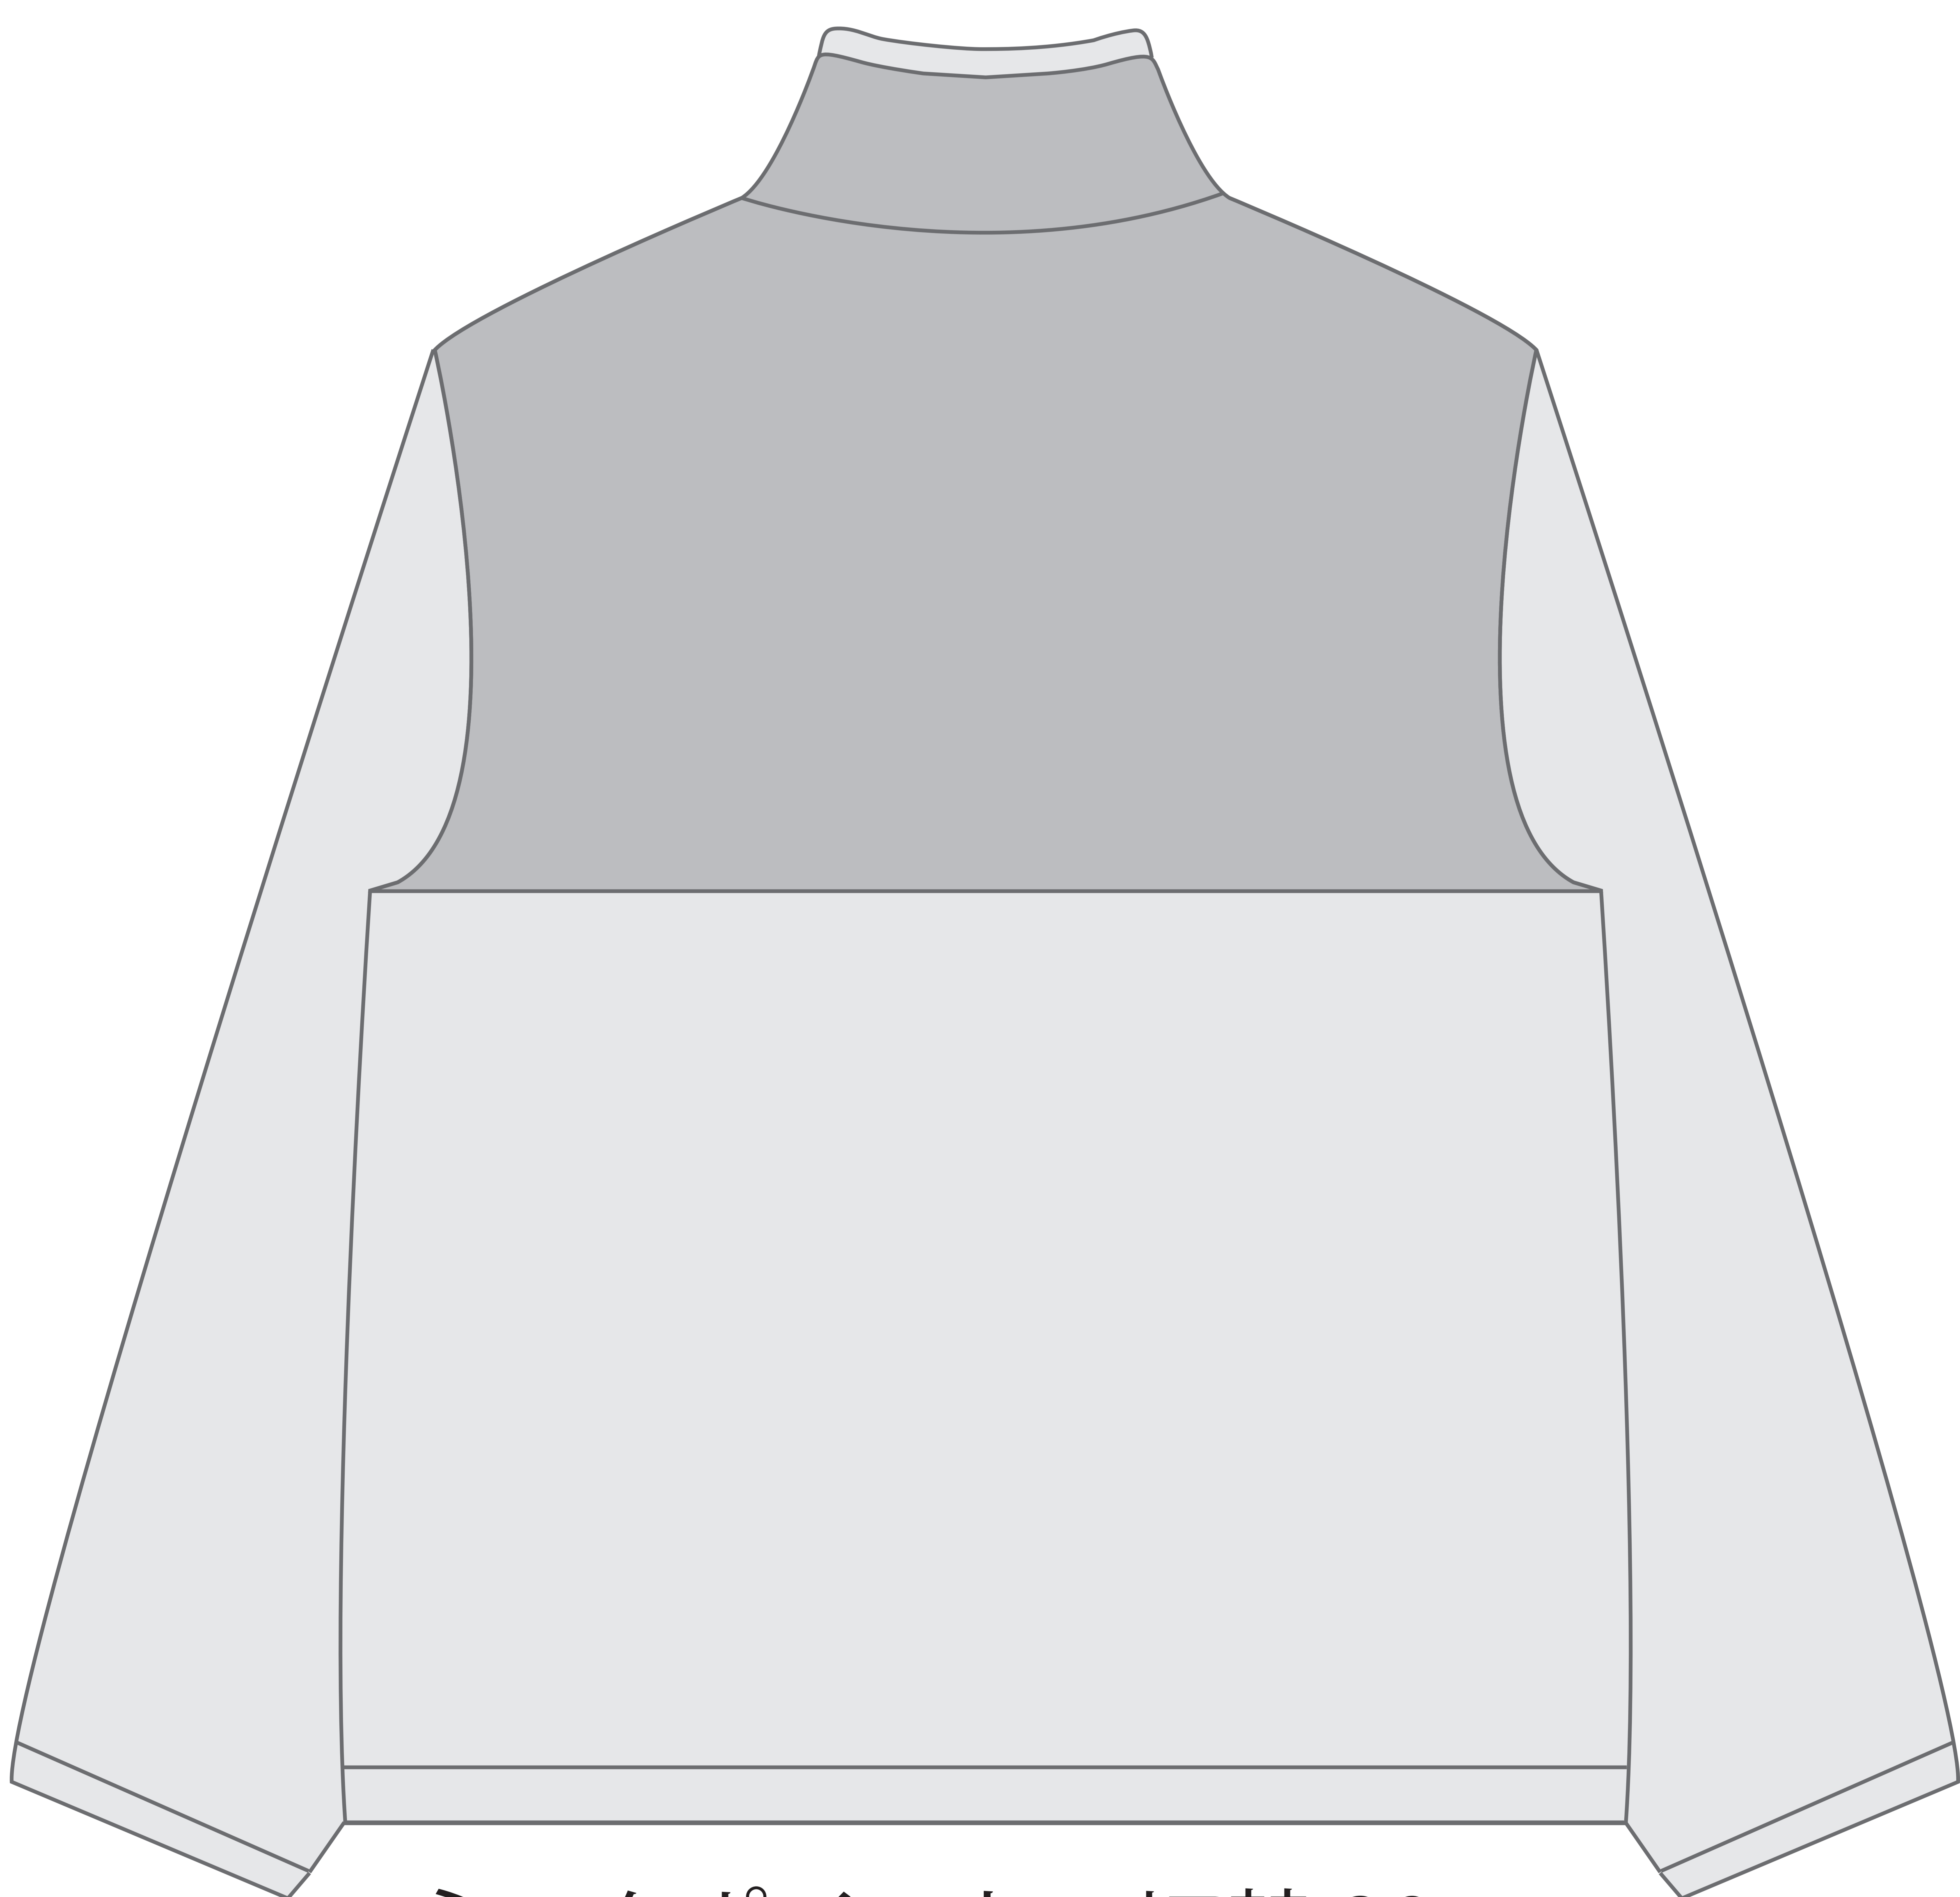

ネックポイント～切替 35cm

ネックポイント～切替 29cm

RIGHT

LEFT