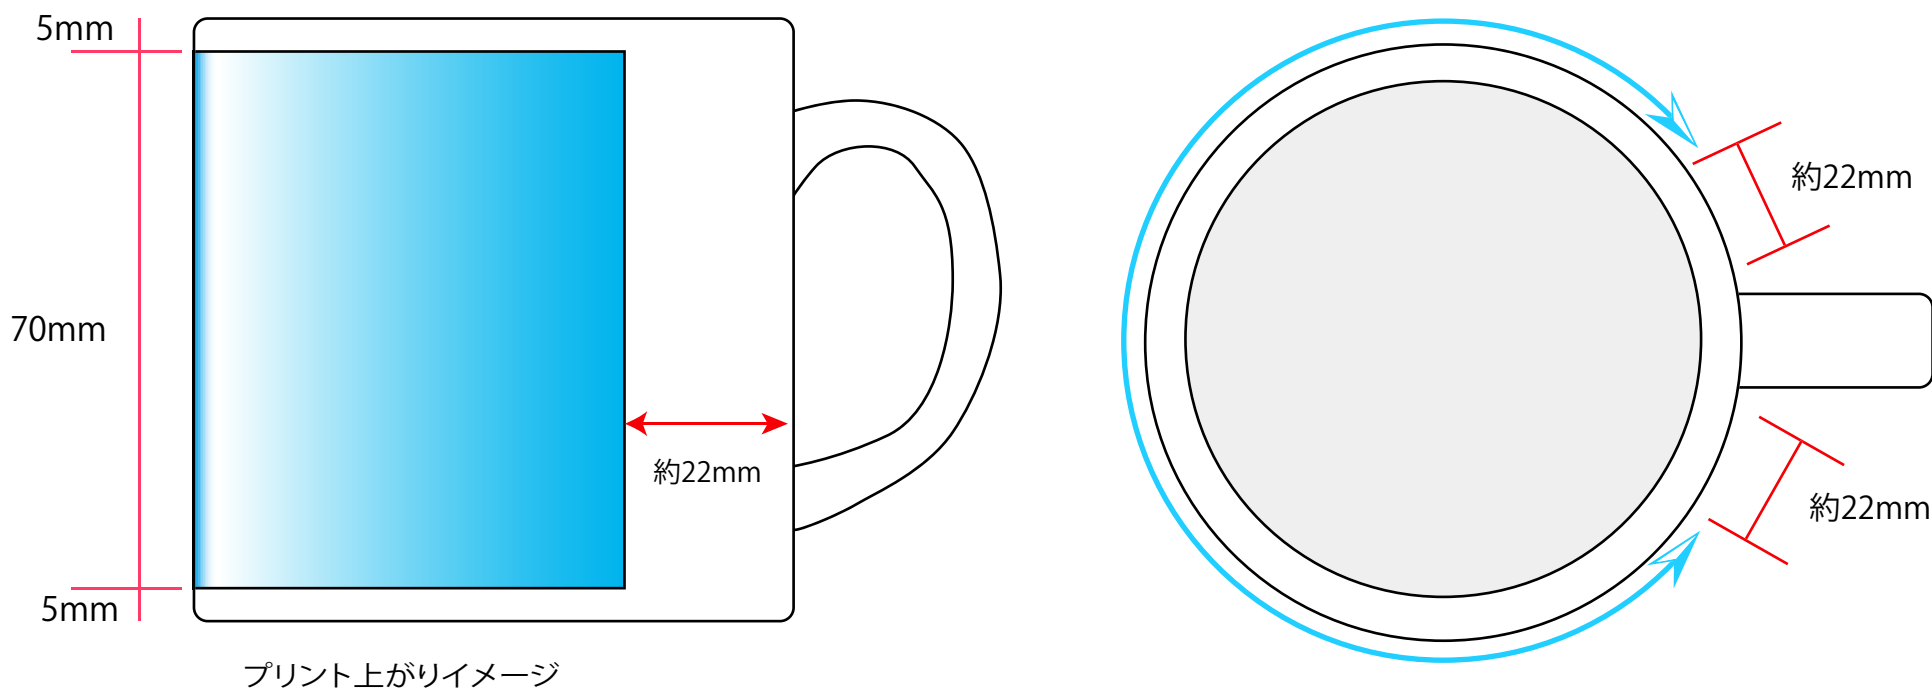

プリント可能範囲実寸

- ※ プリント可能範囲(上記ブルー部分 W192XH70mm)を参考にデザインをレイアウトしてください
最大サイズに満たないデザインサイズの場合も
上記ブルー枠内に場所の指定を兼ねてレイアウトしてください。