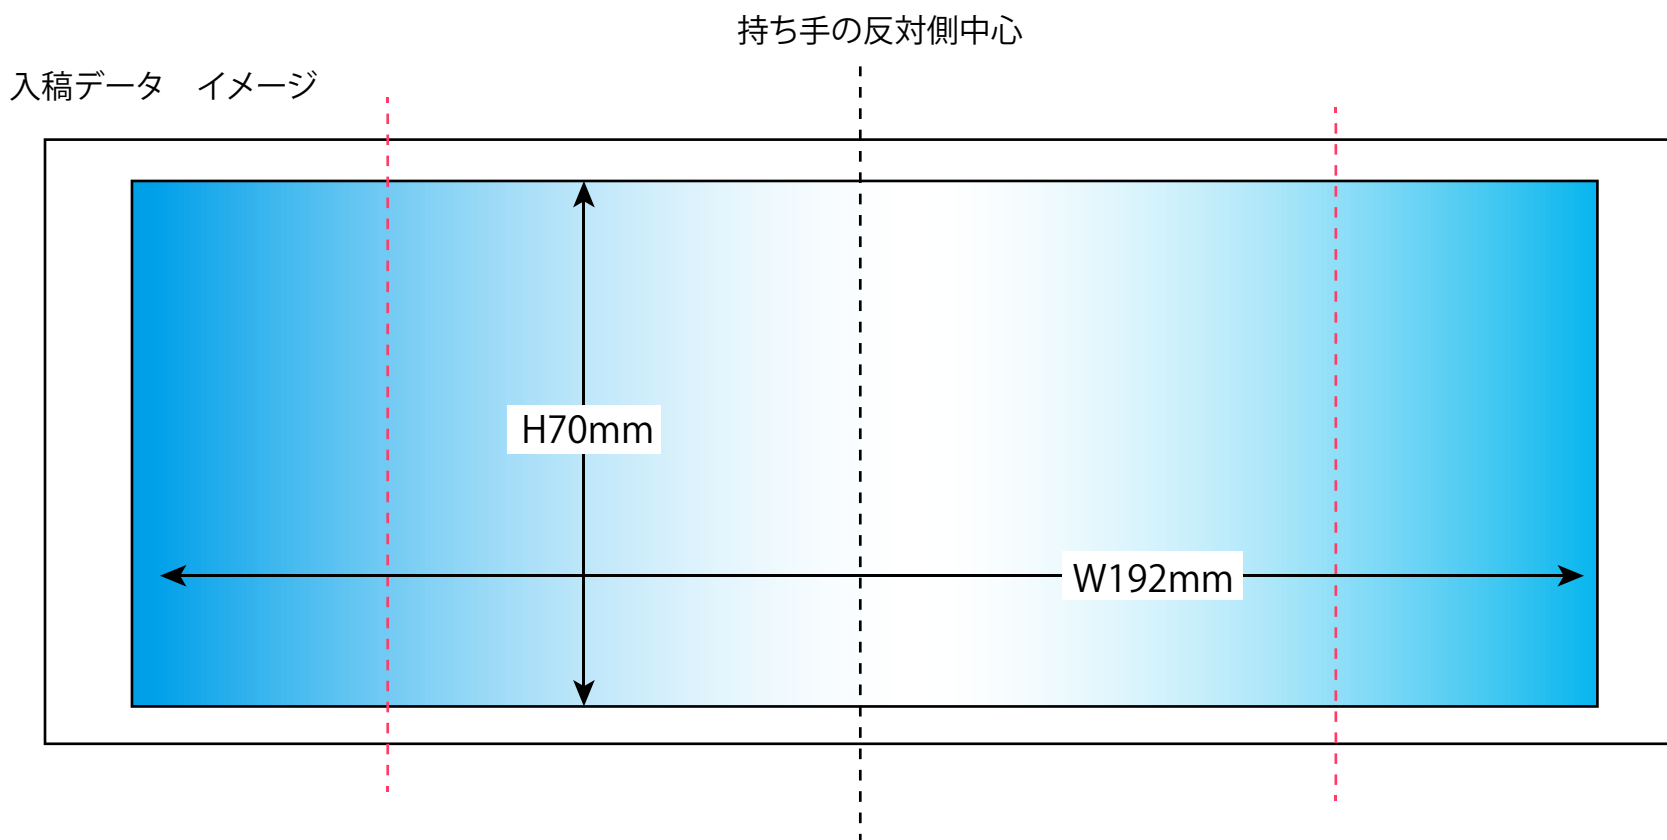

プリント可能範囲実寸

- ※ プリント可能範囲(上記ブルー部分 W192XH70mm)を参考にデザインをレイアウトしてください
最大サイズに満たないデザインサイズの場合も
上記ブルー枠内に場所の指定を兼ねてレイアウトしてください。